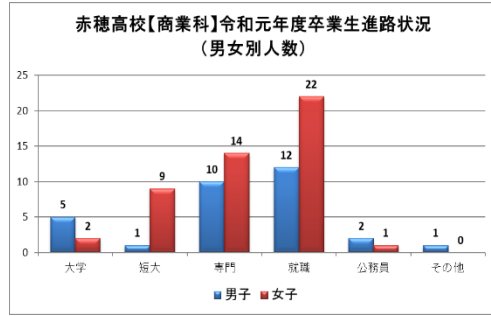

ビジネスをサイエンスする

創立104年目の挑戦!

AKAHO HIGH SCHOOL COMMERCE COURSE 商業科通信

vol.189

経済社会で役立つスキルを身につける

地域社会の問題を考え貢献する

困難な課題を突破する力を育てる

令和元年度【商業科】卒業生の進路状況

4年制大学

進路先	所在地
流通経済大学 流通情報学部	千葉
愛知学院大学 経営学部	愛知
京都造形芸術大学	京都
山梨学院大学 スポーツ科学部	山梨
名古屋商科大学 商学部	愛知
日本大学 商学部	東京
専修大学 商学部	東京

短期大学

進路先	所在地
飯田女子短期大学	長野
上田女子短期大学	長野
松本大学松商短期大学部	長野
松本短期大学	長野

専門学校 (一部抜粋)

進路先	所在地
信州木曽看護専門学校(看護)	長野
松本歯科大学衛生学院	長野
東京CPA会計学院	東京
上田情報ビジネス専門学校	長野
エブソン情報科学専門学校	長野
日本外国語専門学校	東京
東京法律専門学校	東京
神田外語学院	東京
名古屋スポーツ・リゾート専門学校	愛知
大阪IT会計専門学校	大阪